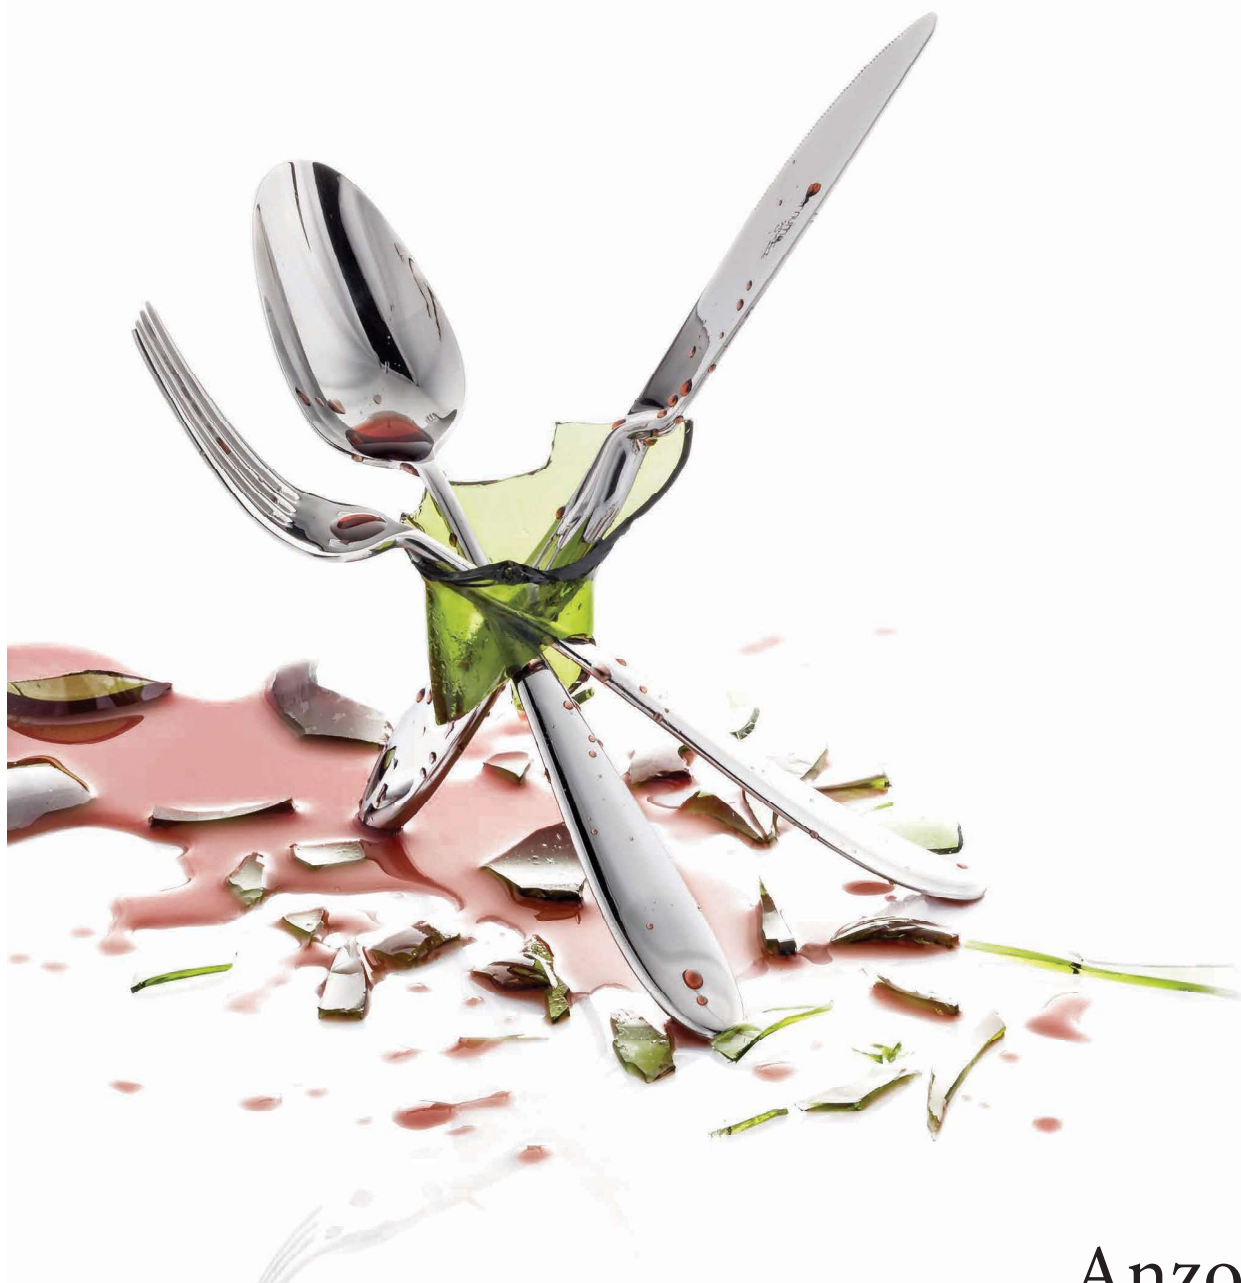

Anzo

18/10

Kód	Název	Délka (mm)	Tloušťka (mm)	Cena bez DPH
ET-1820-1	Vidlička jídelní	212	4,1	91,-
ET-1820-2	Lžíce jídelní	214	4,1	91,-
ET-1820-3	Lžička čajová	147	2,6	46,-
ET-1820-4	Vidlička na moučník	147	2,6	48,-
ET-1820-5	Nůž jídelní	236		116,-
ET-1820-5E	Nůž jídelní	235	4,1	126,-
ET-1820-6	Nůž na dezertní	215		105,-
ET-1820-6E	Nůž dezertní	215		114,-
ET-1820-14	Vidlička dezertní	192	3,1	82,-
ET-1820-15	Lžička dezertní	194	3,1	82,-
ET-1820-16	Vidlička na ryby	192	3,1	86,-
ET-1820-17	Nůž na ryby	217		86,-
ET-1820-25	Lžička na latte	210	3,1	69,-
ET-1820-26	Lžička na espresso	110	2,2	43,-
ET-1820-33	Lžíce na bujón	184	3,1	86,-
ET-1820-40	Nůž na máslo	160		84,-

12ks