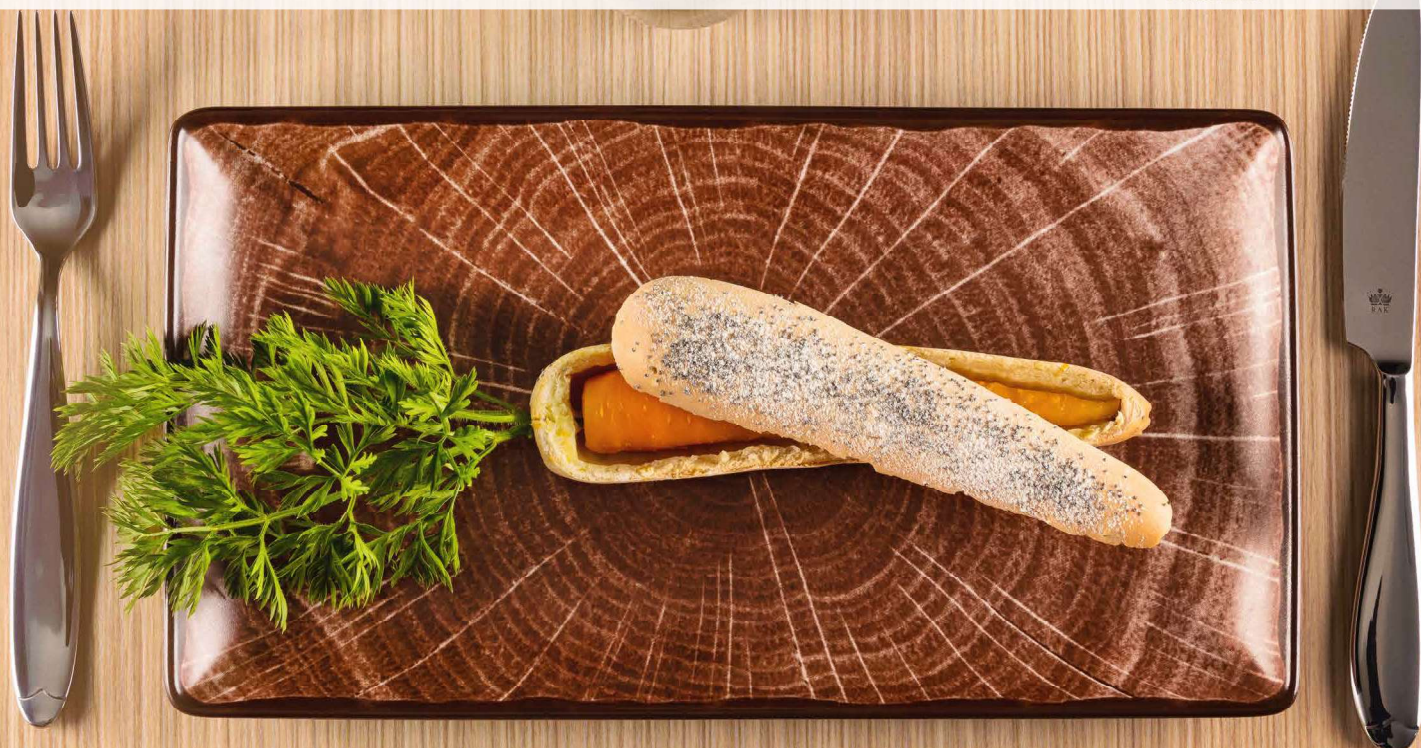

Woodart

Fusion Collection

Kód	Rozměr (cm)	Cena bez DPH
RAK-WDEDRG33BG	33,5x18	496,-
RAK-WDEDRG33MG	33,5x18	496,-
RAK-WDEDRG33TB	33,5x18	496,-
RAK-WDEDRG33OB	33,5x18	496,-

6ks

Kód	Rozměr (cm)	Cena bez DPH
RAK-WDEDSQ30BG	30x30	694,-
RAK-WDEDSQ30MG	30x30	694,-
RAK-WDEDSQ30TB	30x30	694,-
RAK-WDEDSQ30OB	30x30	694,-

6ks