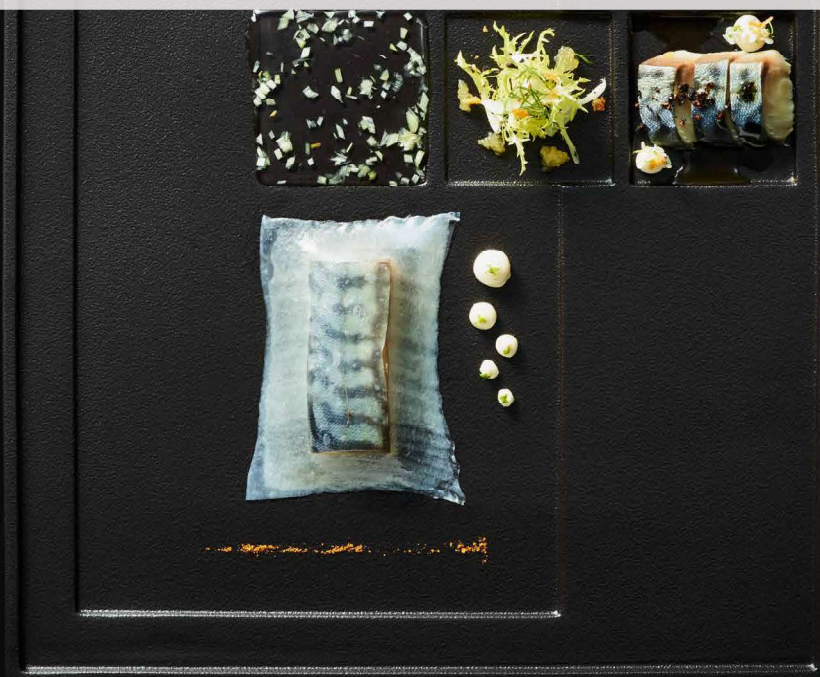

Sensation

Epic collection

Kód	Rozměr (cm)	Cena bez DPH
RAK-SNGPYS30	30x30	869,-

Kód	Rozměr (cm)	Cena bez DPH
RAK-SNGPWK30	30x30	869,-

Kód	Průměr (cm)	Cena bez DPH
RAK-SNYZ09	8,5	130,-
RAK-SNOR11	10,6	174,-
RAK-SNSK15	14,5	304,-

Miska čtvercová pro čtvercové talíře **NOVINKA**

Kód	Rozměr (cm)	Cena bez DPH
RAK-SNGM09	8,5x8,5	174,-

Miska čtvercová pro čtvercové talíře **NOVINKA**

Kód	Rozměr (cm)	Cena bez DPH
RAK-SNAS07	6,5x6,5	130,-

Miska obdelnková pro čtvercové talíře **NOVINKA**

Kód	Rozměr (cm)	Cena bez DPH
RAK-SNKS23	23x6	348,-