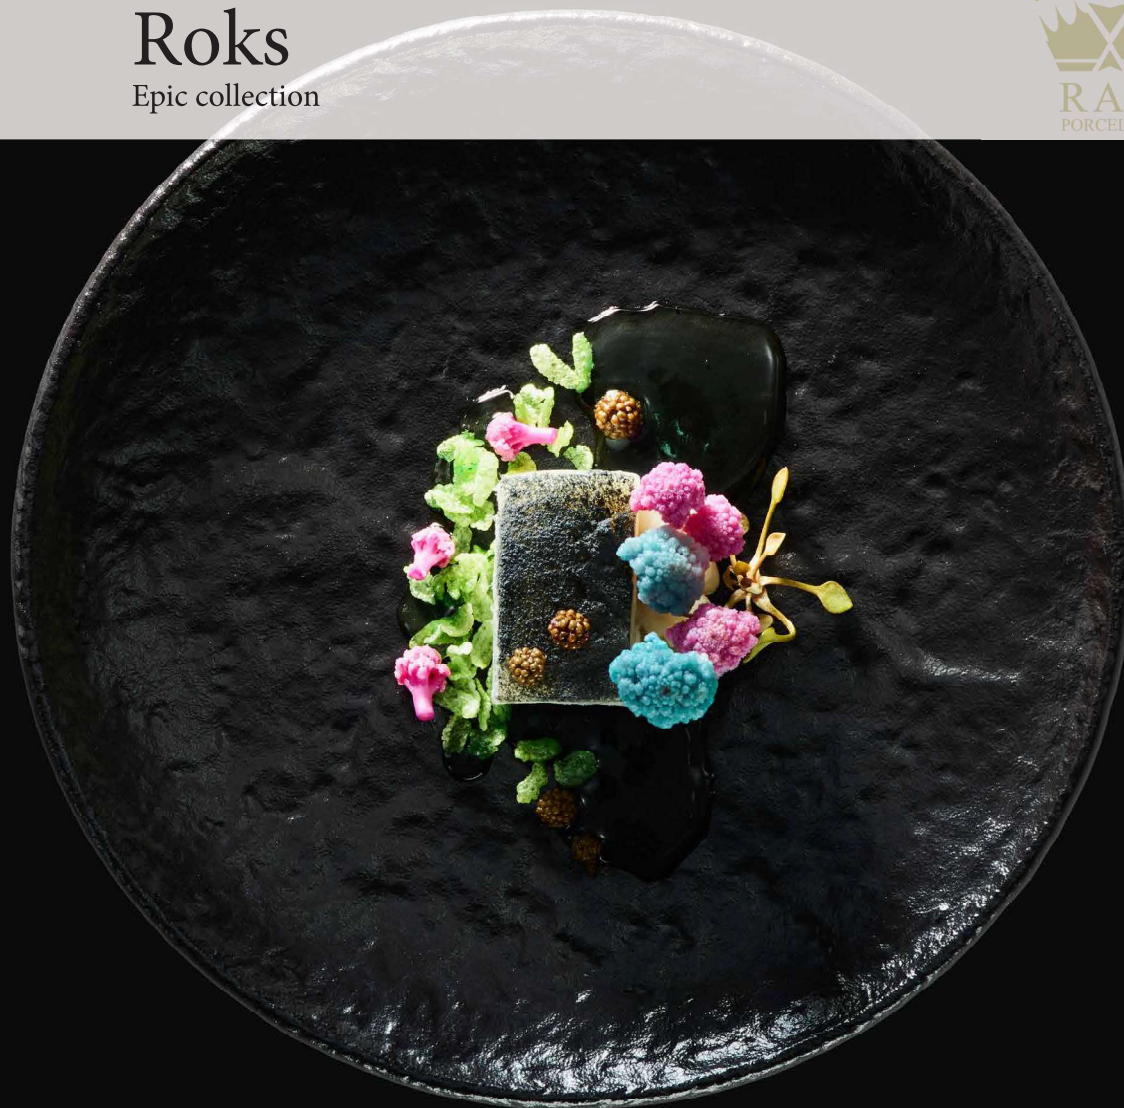

Roks

Epic collection

Talíř mělký NOVINKA

| Kód | Průměr (cm) | Cena bez DPH |
|-------------------|-------------|----------------|
| RAK-RKRP30 | 30 | 1 217,- |
| RAK-RKRP28 | 28 | 1 130,- |
| RAK-RKRP24 | 24 | 739,- |
| 6ks | | |
| RAK-RKRP21 | 21 | 565,- |
| 12ks | | |
| RAK-RKRP15 | 15 | 261,- |
| 24ks | | |