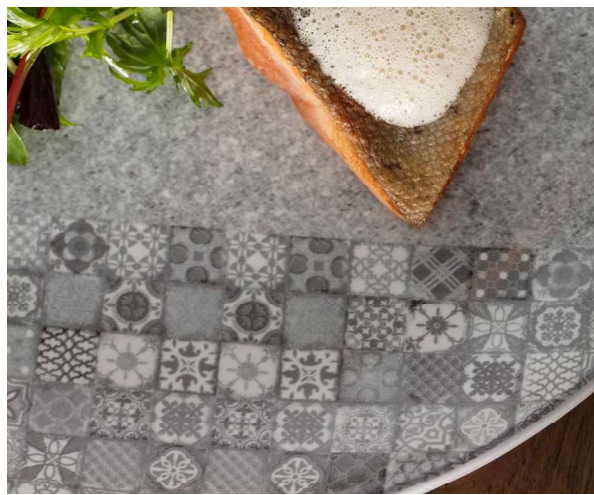

Miska čtvercová

NOVINKA

Kód	Rozměr (cm)	Cena bez DPH

RAK-SRAUSB15 15x15 **414,-**

RAK-SRAUSB11 11x11 **190,-**

Miska obdelníková

NOVINKA

Kód	Rozměr (cm)	Cena bez DPH

RAK-SRAURBN33 33x11 **679,-**

RAK-SRAURBM22 22x11 **446,-**

Talíř obdelníkový

NOVINKA

Kód	Rozměr (cm)	Cena bez DPH

RAK-SRAURP38 38x21 **989,-**

RAK-SRAURX33 33x27 **1 128,-**

RAK-SRAURPW33 33x22 **1 093,-**

RAK-SRAURPN33 33x11 **536,-**

RAK-SRAURPM22 22x11 **339,-**

Šálek na espresso

NOVINKA

Kód	Typ	Objem (cl)	Cena bez DPH

RAK-SRMSCU10 s uchem 11 **139,-**

RAK-SRMSCU10M bez ucha 11 **104,-**

Podšálek pro šálekSRMCU10

NOVINKA

Kód	Rozměr (cm)	Cena bez DPH

RAK-SRMSSA12 12 **222,-**