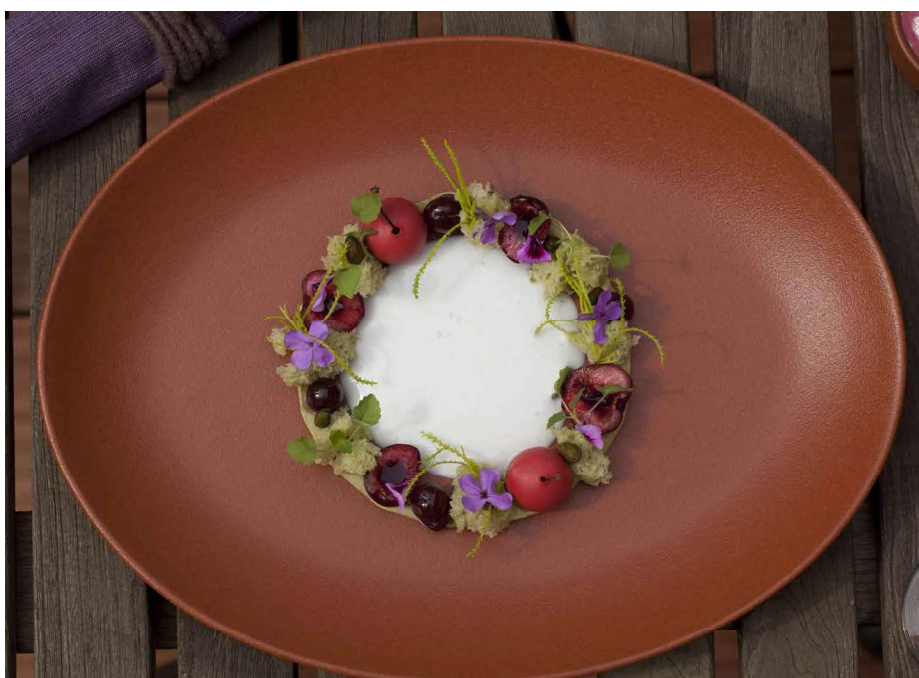

Talíř oválný

NOVINKA

Kód	Rozměr (cm)	Cena bez DPH
RAK-NFNNOP36BK	36x27	317,-
RAK-NFNNOP36BR	36x27	317,-
RAK-NFNNOP36BW	36x27	317,-
RAK-NFNNOP36DR	36x27	317,-
RAK-NFNNOP36GY	36x27	317,-
RAK-NFNNOP36WH	36x27	317,-