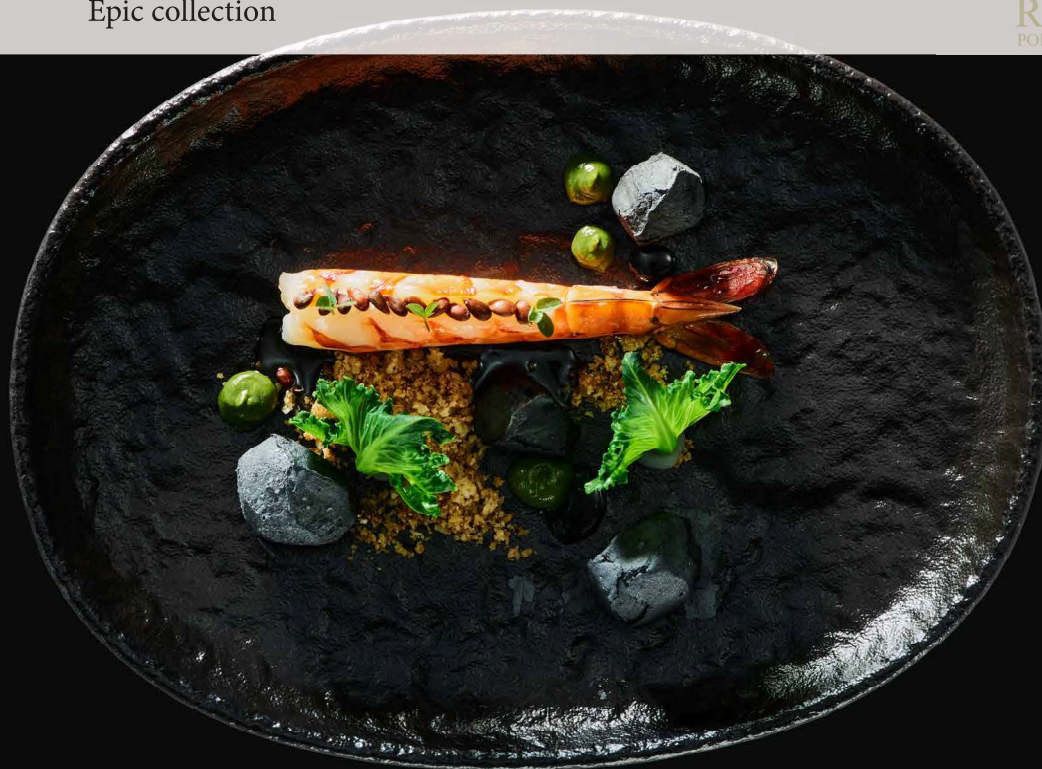

Talíř hluboký NOVINKA

| Kód | Průměr (cm) | Cena bez DPH |
|-------------------|-------------|--------------|
| RAK-RKDP26 | 26 | 956,- |
| 6ks | | |

Roks

Epic collection

Šálek na espresso

NOVINKA

| Kód | Průměr (cm) | Objem (cl) | Cena bez DPH |
|--------------------|-------------------|------------|--------------|
| RAK-RKCU09 | 6 | 9 | 130,- |
| RAK-RKSA13 | podšálek 13 cm | | 130,- |
| RAK-RKOSA15 | podšálek 15x11 cm | | 191,- |