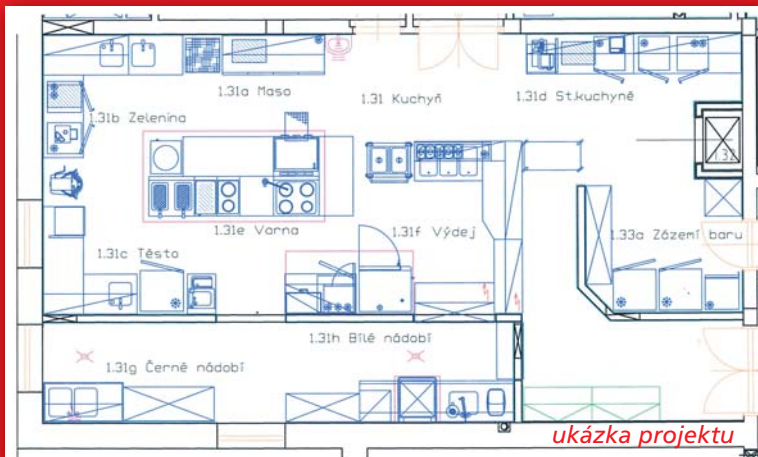

Miloš Zich

**Při zakoupení gastrotechnologie u naší firmy -
Kompletní projekt kuchyně včetně zázemí - ZDARMA!
Jednoduchá studie (návrh) kuchyně - ZDARMA!**

Konvektomat Retigo Orange Vision O 1221i

vývin páry: injekční
kapacita: 12x GN 2/1, 24x GN 1/1
celkový příkon: 35 kW / 400 V
rozměr: 1105 x 1353 x 997 mm